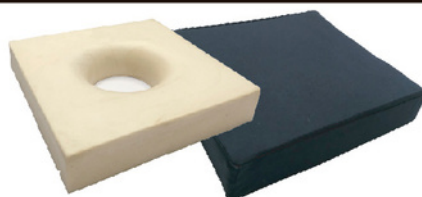

PRODUCTO

DESCRIPCIÓN

MEDIDAS

ALMOHADA DE VIAJE
CON FUNDA

32 x 30 x 14 cm

mini ERGO-DONA c/
FUNDA para CODO Y
TOBILLO

10 cm de diámetro
6 cm de espesor

ASIENTO ERGO DONA
CON FUNDA

37 cm de diámetro
8 cm de espesor

ASIENTO ERGO-MAX
CON FUNDA

41 x 41 x 10 cm

ASIENTO ERGOA-
DONA MAX
CON FUNDA

41 x 41x 8 cm

ASIENTO ERGO-DUAL
CON FUNDA

39 x 39 cm

ASIENTO ERGO-
PUNTUAL
CON FUNDA